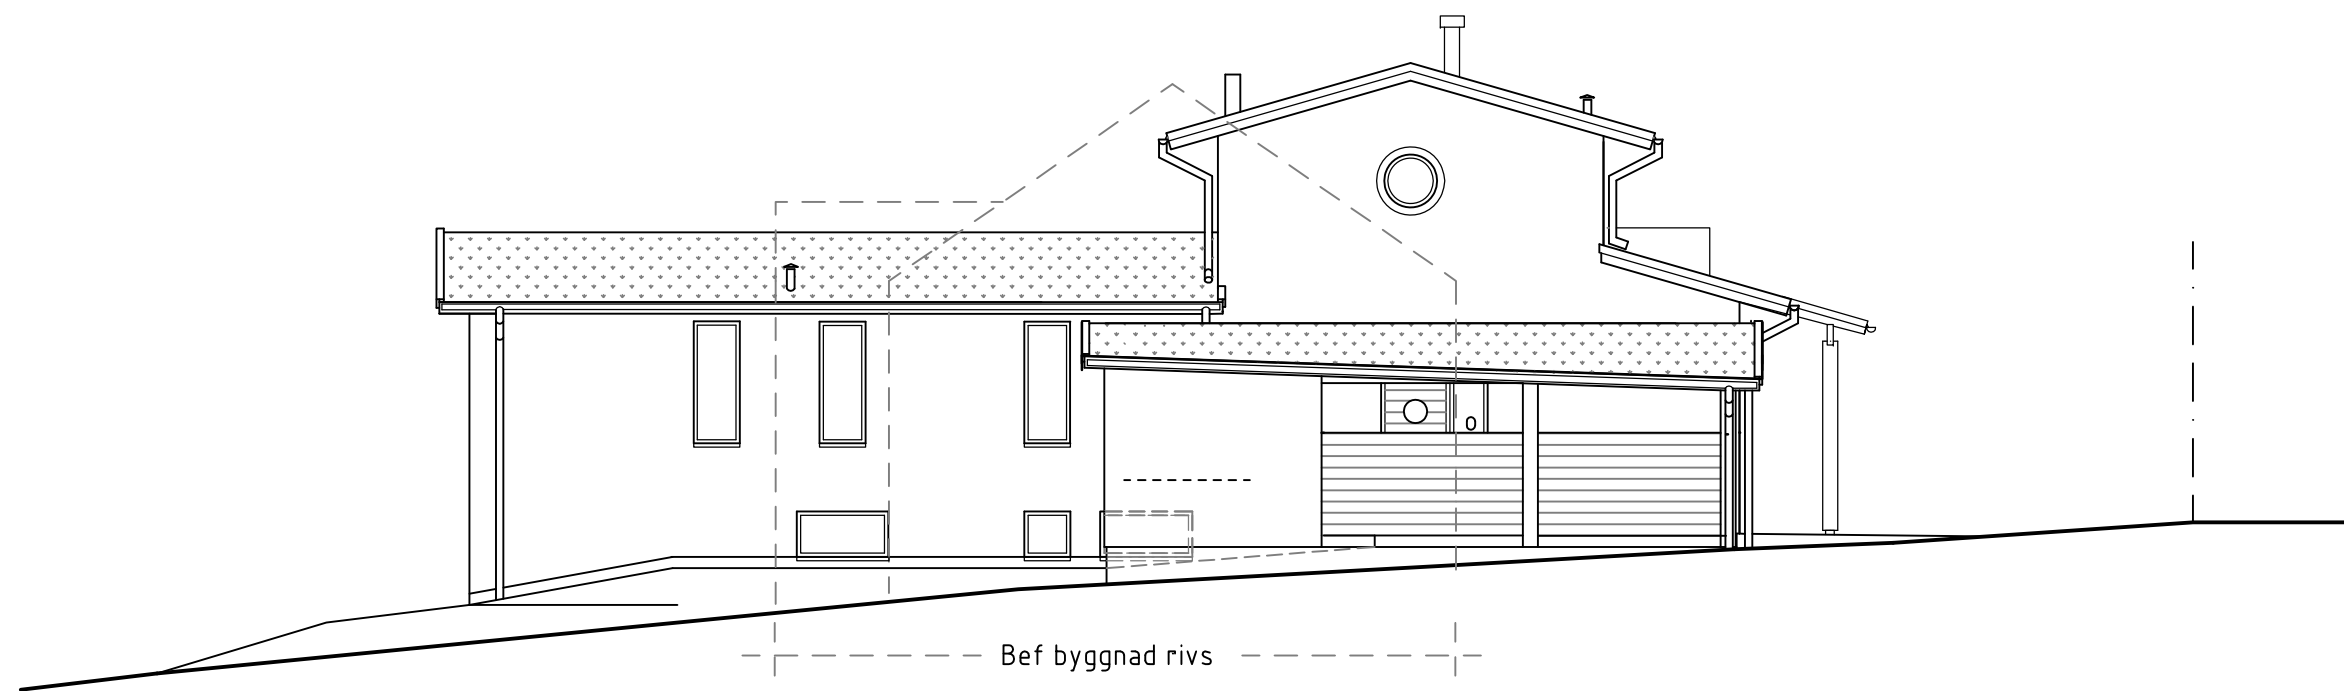

FÖRSLAG TILL FÄRGSÄTTN

- VÄGGYTOR PUTS VIT BRUTEN
- SOCKEL MÖRKGTÅ
- FÖNSTER AL/TRÄ MÖRKGRÅ/VIT
- GLASYTOR KAPPA ENERGI KLAR
O - SVAGT ORANGE
G - SVAGT GRÖNTONAT
K - KLARGLAS PÅ HÖRN
- RÄCKEN STÅL/GLAS
- PELARE ISTÅL MÖRKGRÅ, EN INSPÄND
- DÖRRAR ÄDELTRÄ INKL FYLLN VID FÖ
- CARPORT PLANK ÄDELTRÄ
- TAKYTOR PLÅT MÖRKGRÅ OCH SEDUM
ALT: TEGEL
- STUPRÖR/RÄNNOR PLÅT MÖRKGRÅ

FASAD MOT NORDVÄST

FASAD MOT NORDOST

SKALA

FASAD MOT SYDOST

Bef marklinje

FASAD MOT SYDVÄST