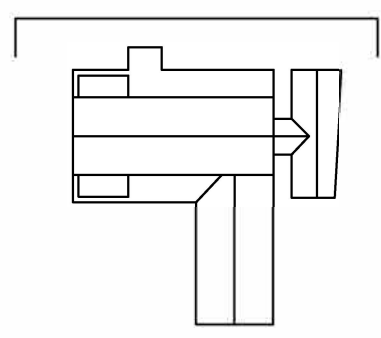

FÖRSLAG TILL FÄRGSÄTTN

- VÄGGYTOR PUTS VIT BRUTEN
- SOCKEL MÖRKGTÅ
- FÖNSTER AL/TRÄ MÖRKGRÅ/VIT
- GLASYTOR KAPPA ENERGI KLAR
O - SVAGT ORANGE
G - SVAGT GRÖNTONAT
K - KLARGLAS PÅ HÖRN
- RÄCKEN STÅL/GLAS
- PELARE ISTÅL MÖRKGRÅ, EN INSPÄND
- DÖRRAR ÄDELTRÄ INKL FYLLN VID FÖ
- CARPORT PLANK ÄDELTRÄ
- TAKYTOR PLÅT MÖRKGRÅ OCH SEDUM
ALT: TEGEL
- STUPRÖR/RÄNNOR PLÅT MÖRKGRÅ

FASAD MOT NORDVÄST

FASAD MOT NORDOST

SKALA

FASAD MOT SYDOST

Bef marklinje

FASAD MOT SYDVÄST