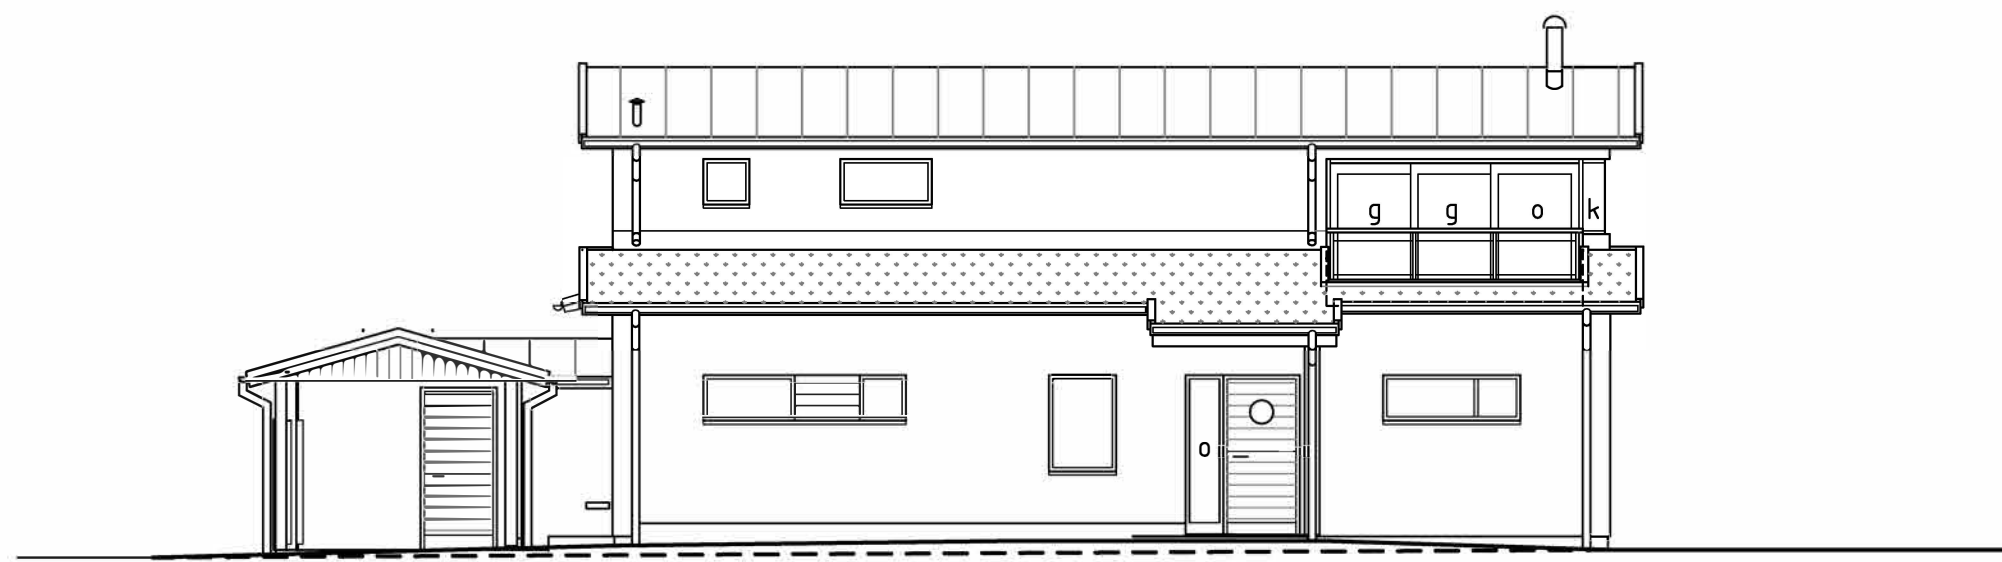

FÖRSLAG TILL FÄRGSÄTTN

- VÄGGYTOR PUTS VIT BRUTEN
- SOCKEL MÖRKGTÅ
- FÖNSTER AL/TRÄ MÖRKGRÅ/VIT
- GLASYTOR KAPPA ENERGI KLAR
O - SVAGT ORANGE
G - SVAGT GRÖNTONAT
K - KLARGLAS PÅ HÖRN
- RÄCKEN STÅL/GLAS
- PELARE ISTÅL MÖRKGRÅ, EN INSPÄND
- DÖRRAR ÄDELTRÄ INKL FYLLN VID FÖ
- CARPORT PLANK ÄDELTRÄ
- TAKYTOR PLÅT MÖRKGRÅ OCH SEDUM
ALT: TEGEL
- STUPRÖR/RÄNNOR PLÅT MÖRKGRÅ

FASAD MOT NORDVÄST

FASAD MOT NORDOST

SKALA

FASAD MOT SYDOST

Bef marklinje

FASAD MOT SYDVÄST